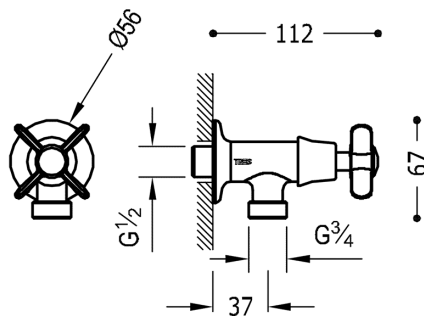

TRES

24250001

TRES-CLASIC Kohoutek pro pračku

Výstup - závit 3/4"
v chromovém provedení, ručka

Provedení Chrom.

Tres Comercial, S.A. | C/Penedès, 16-26 | Zona Industrial, Sector A | 08759 Vallirana (Barcelona)
T (+34) 936834004 | F (+34) 936835061 | infotres@tresgriferia.com