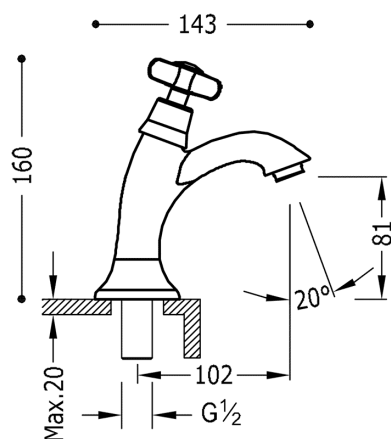

TRES

24250301

TRES-CLASIC Umyvadlová baterie pro jednu nebo předem smíchanou vodu
v chromovém provedení, ručka

Provedení Chrom.

Tres Comercial, S.A. | C/Penedès, 16-26 | Zona Industrial, Sector A | 08759 Vallirana (Barcelona)
T (+34) 936834004 | F (+34) 936835061 | infotres@tresgriferia.com