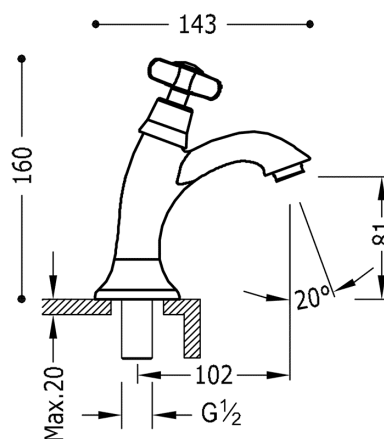

## 24250301AC

**TRES-CLASIC COLOR Umyvadlová baterie pro jednu nebo předem smíchanou vodu**  
v ocelovém provedení, ručka

Provedení Ocel.

Tres Comercial, S.A. | C/Penedès, 16-26 | Zona Industrial, Sector A | 08759 Vallirana (Barcelona)