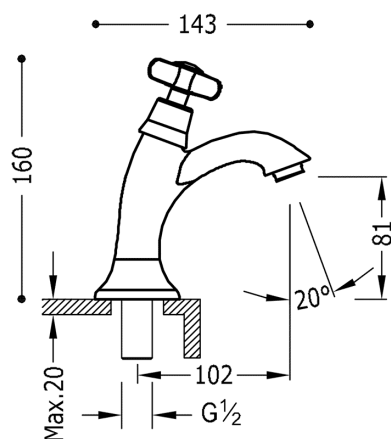

TRES

24250301LV

TRES-CLASIC COLOR Umyvadlová baterie pro jednu nebo předem smíchanou vodu
ve staré mosazi, ručka

Provedení Zestárlá mosaz.

Tres Comercial, S.A. | C/Penedès, 16-26 | Zona Industrial, Sector A | 08759 Vallirana (Barcelona)