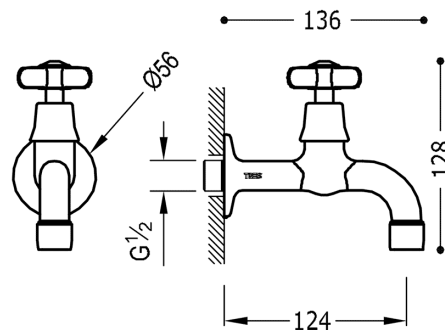

TRES

24252001AC

TRES-CLASIC COLOR Kuchyňská baterie

v ocelovém provedení, ručka

Provedení Ocel.

Tres Comercial, S.A. | C/Penedès, 16-26 | Zona Industrial, Sector A | 08759 Vallirana (Barcelona)

T (+34) 936834004 | F (+34) 936835061 | infotres@tresgriferia.com