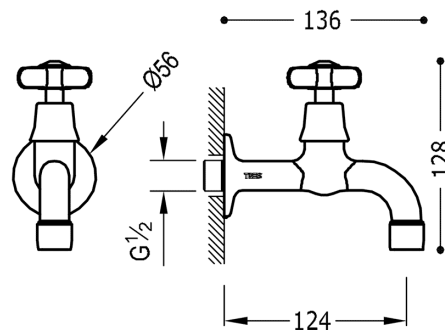

TRES

24252001LV

TRES-CLASIC COLOR Kuchyňská baterie

ve staré mosazi, ručka

Provedení Zestárlá mosaz.

Tres Comercial, S.A. | C/Penedès, 16-26 | Zona Industrial, Sector A | 08759 Vallirana (Barcelona)
T (+34) 936834004 | F (+34) 936835061 | infotres@tresgriferia.com