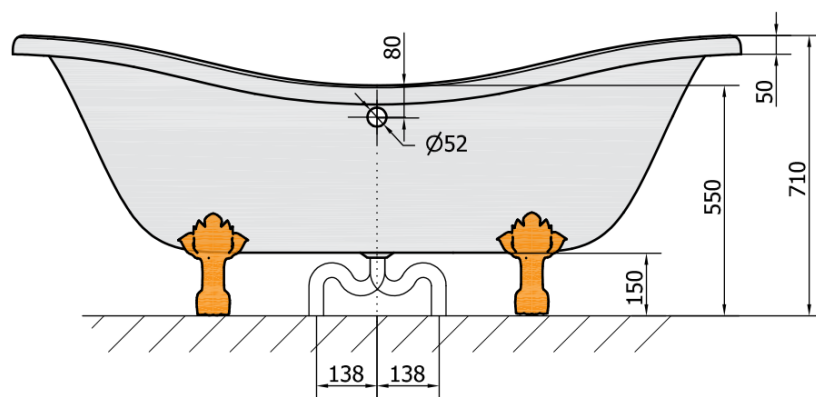

Produktový list

Objednací kód: **72958**

CHARLESTON volně stojící vana 188x80x71cm, nohy chrom mat, černá/bílá

VOLUME 210L