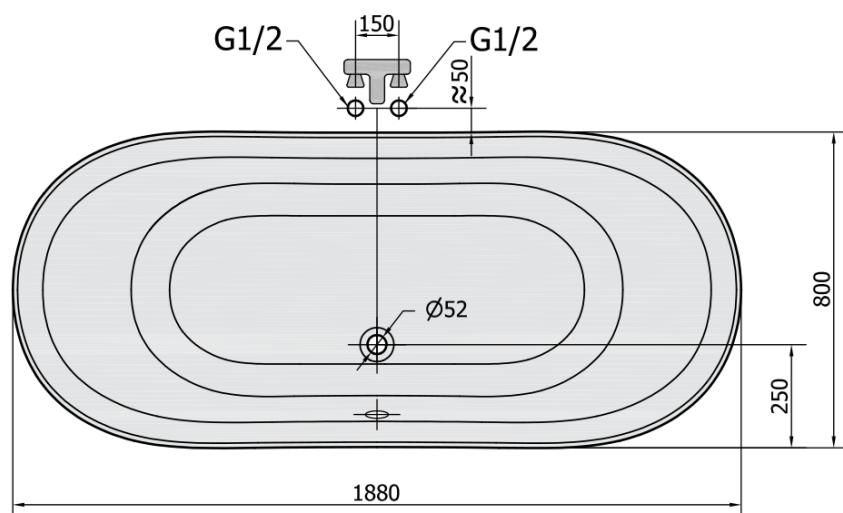

Produktový list

Objednací kód: **72958**

CHARLESTON volně stojící vana 188x80x71cm, nohy chrom mat, černá/bílá

VOLUME 210L