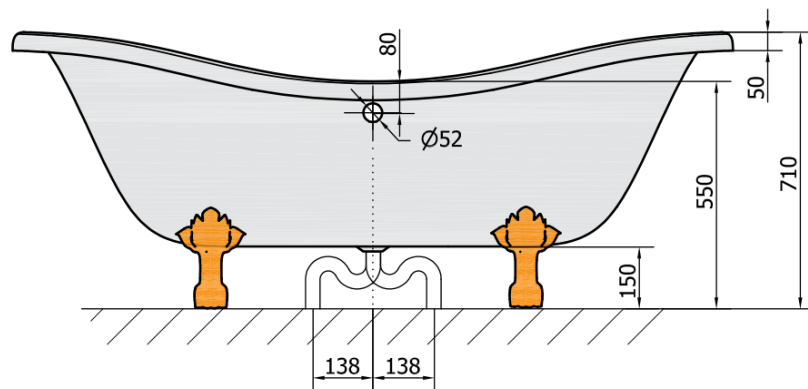

Produktový list

Objednací kód: **72960**

CHARLESTON volně stojící vana 188x80x71cm, nohy
bronz, černá/bílá

VOLUME 210L