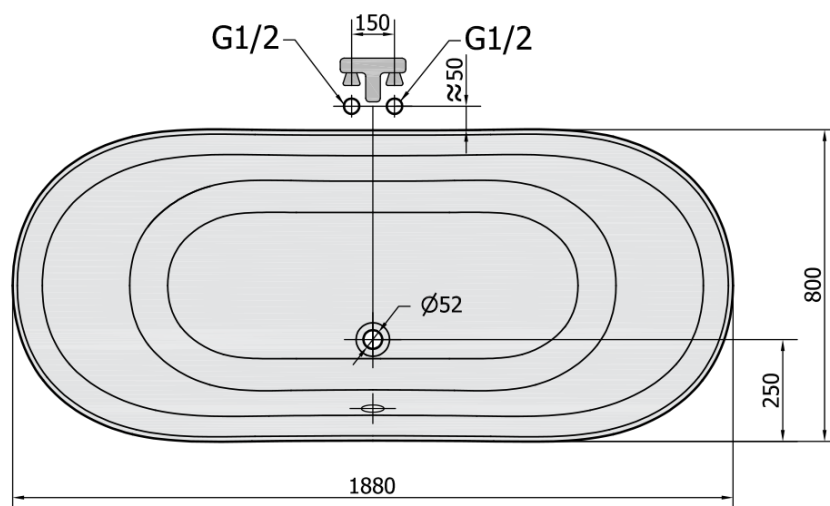

Produktový list

Objednací kód: **72960**

CHARLESTON volně stojící vana 188x80x71cm, nohy
bronz, černá/bílá

VOLUME 210L