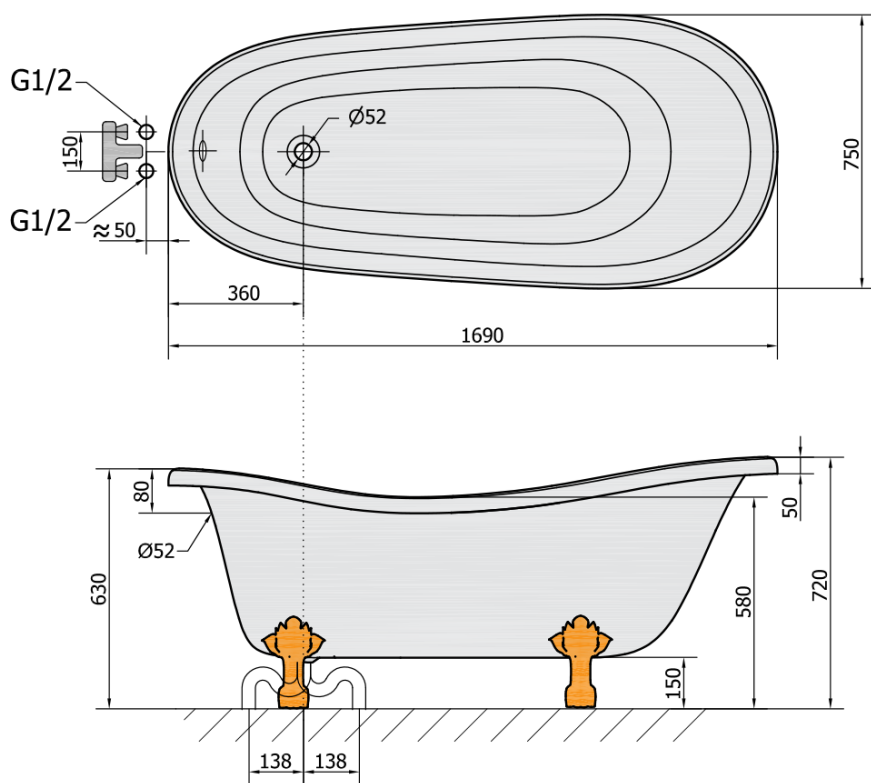

Produktový list

Objednací kód: **72967**

RETRO volně stojící vana 169x75x72cm, nohy chrom mat, černá/bílá

VOLUME 190L